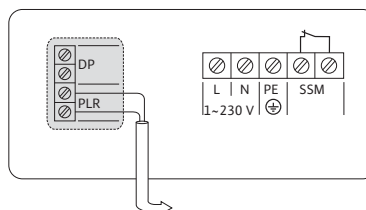

Wilo-IF-Modul Stratos PLR

Fig. 1

- (D) Einbau- und Betriebsanleitung
- (GB) Installation and operating instructions
- (F) Notice de montage et de mise en service
- (NL) Inbouw- en bedieningsvoorschriften
- (E) Instrucciones de instalación y funcionamiento
- (I) Istruzioni di montaggio, uso e manutenzione
- (FIN) Asennus- ja käyttöohje
- (S) Monterings- och skötselanvisning
- (H) Beépítési és üzemeltetési utasítás
- (GR) Οδηγίες εγκατάστασης και λειτουργίας
- (CZ) Návod k montáži a obsluze
- (PL) Instrukcja montażu i obsługi
- (RUS) Инструкция по монтажу и эксплуатации
- (DK) Monterings- og driftsvejledning
- (N) Montasje- og bruksanvisning

www.wilo.com/automation

Fig. 2

Fig. 3

Wilo-IF-Modul Stratos PLR

Fig. 4

1 x IF-Modul Stratos PLR

Wilo-Stratos/Stratos-Z

Fig. 5

2 x IF-Modul Stratos PLR

Wilo-Stratos/Stratos-D/Stratos-Z/Stratos-ZD