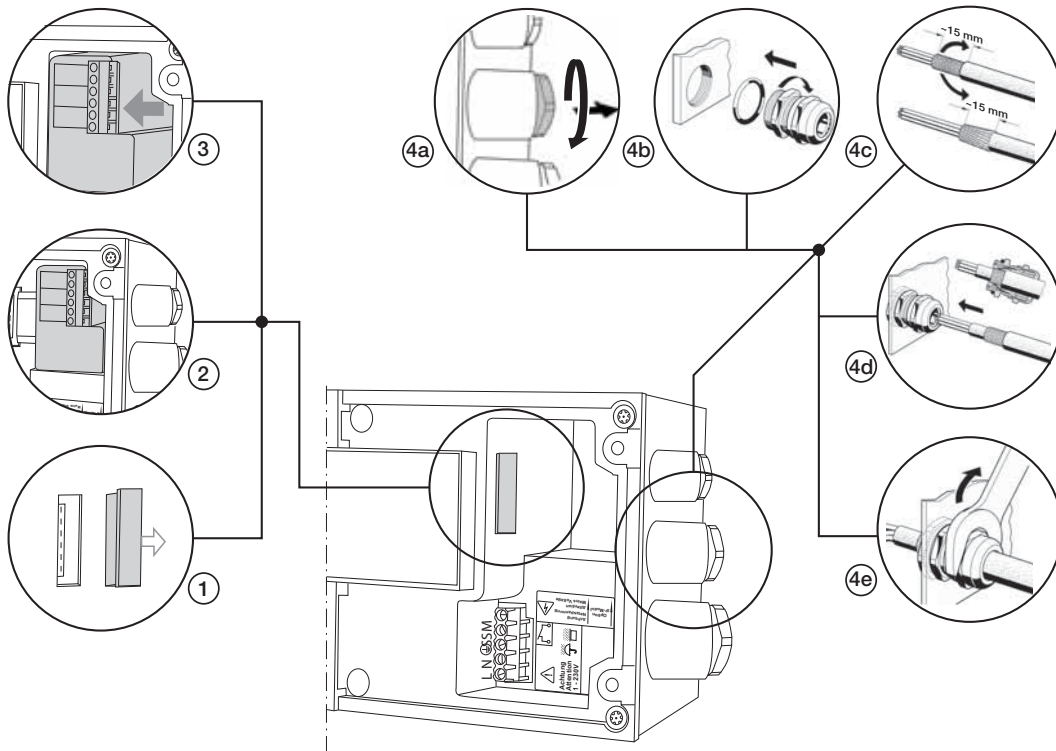

Wilo-IF-Modul Stratos PLR

Fig. 1

- (D) Einbau- und Betriebsanleitung
- (GB) Installation and operating instructions
- (F) Notice de montage et de mise en service
- (NL) Inbouw- en bedieningsvoorschriften
- (E) Instrucciones de instalación y funcionamiento
- (I) Istruzioni di montaggio, uso e manutenzione
- (FIN) Asennus- ja käyttöohje
- (S) Monterings- och skötselanvisning
- (H) Beépítési és üzemeltetési utasítás
- (GR) Οδηγίες εγκατάστασης και λειτουργίας
- (CZ) Návod k montáži a obsluze
- (PL) Instrukcja montażu i obsługi
- (RUS) Инструкция по монтажу и эксплуатации
- (DK) Monterings- og driftsvejledning
- (N) Montasje- og bruksanvisning

www.wilo.com/automation

Fig. 2

Fig. 3

Wilo-IF-Modul Stratos PLR

Fig. 4

1 x IF-Modul Stratos PLR

Wilo-Stratos/Stratos-Z

Fig. 5

2 x IF-Modul Stratos PLR

Wilo-Stratos/Stratos-D/Stratos-Z/Stratos-ZD